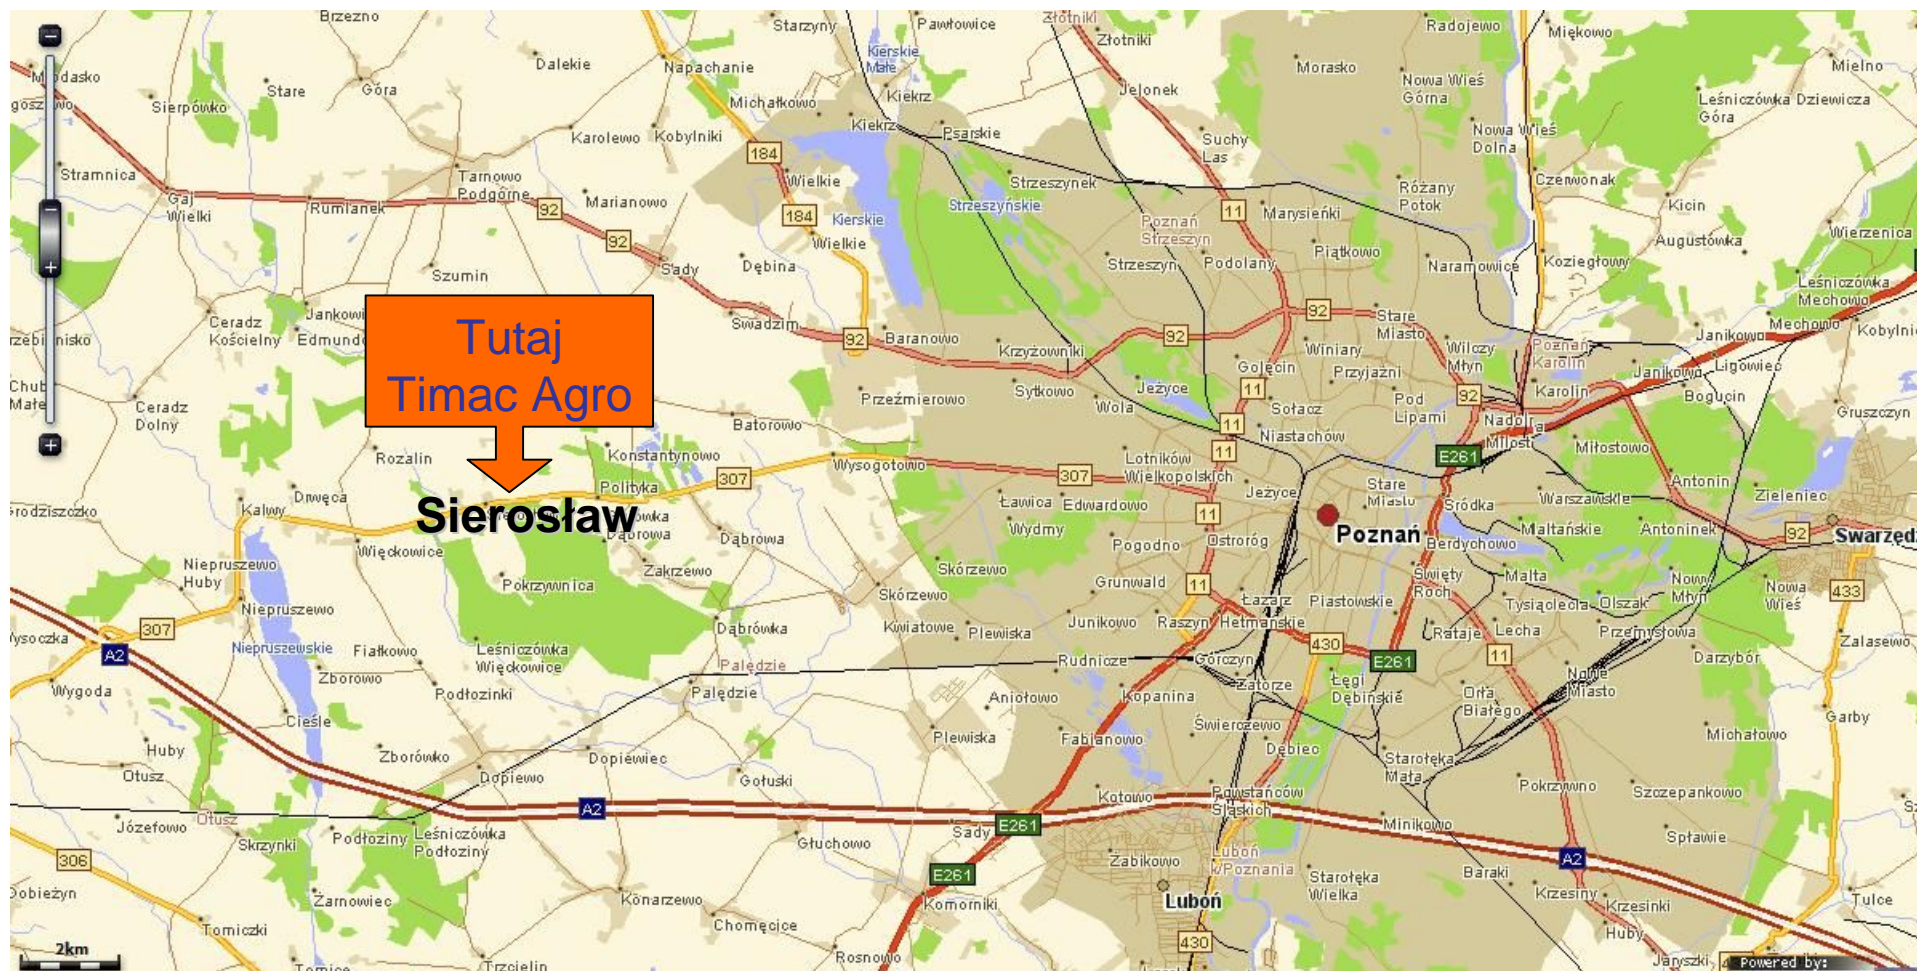

Adres:
Sierosław
Ul Gipsowa 32
62-080 Tarnowo Podgórne

Tel: + 48 (0) 61 899 44 20
Fax: +48 (0) 61 899 44 23

Adres:
Sierosław
Ul Gipsowa 32
62-080 Tarnowo Podgórne

Tel: + 48 (0) 61 899 44 20
Fax: +48 (0) 61 899 44 23